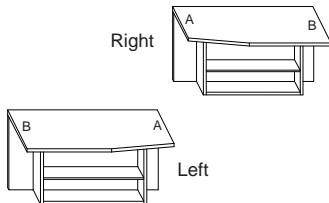

23-ARet-2436	24	36	29	\$826	100	18
23-ARet-2447	24	47	29	\$882	115	23

Angled Bridge-24" W/Bookcase

\$210 List to add 6" increments (\$122 List cut downs)

23-ABr-2436-BC	24	36	29	\$798	109	18
23-ABr-2447BC	24	47	29	\$878	115	23