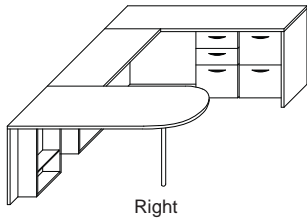

Bullet Computer U-Shape Desk (BCU)

Bullet U-Shape Desk (BNCU)

Computer Corner with Return (CR)

Model Number	Depth	Width	Height	List	Weight	Cube
23-CU-3066-2036-3666	102	66	29	\$3,198	520	102
• 23-Dsp-3066 w/1 lock	30	66	29	\$1,170	215	40
• 23-BR-2036-BC	20	36	29	\$678	100	15
• 23-CCCsp-3666	36	66	29	\$1,350	205	47
23-CU-3672-2036-3672	108	72	29	\$3,694	575	117
• 23-Dsp-3672 w/1 lock	36	72	29	\$1,256	225	51
• 23-BR-2036-BC	20	36	29	\$678	100	15
• 23-CCCsp-3672-LF w/1 lock	36	72	29	\$1,760	250	51
w/handles (B1)						
See Components for cut downs						
23-NCU-3672-2447-2072	103	72	29	\$3,560	550	104
• 23-Dsp-3672 w/1 lock	36	72	29	\$1,256	225	51
• 23-BR-2447-BC	24	47	29	\$756	120	23
• 23-Csp-2072-LF w/1 lock	20	72	29	\$1,548	205	30
w/handles (B1)						
See Components for cut downs						
23-BCU-3672-2036-3672	108	72	29	\$4,108	490	117
• 23-B-3672	36	72	29	\$1,590	140	51
• 23-BR-2036-BC	20	36	29	\$678	100	15
• 23-CCCsp-3672-5Dr	36	72	29	\$1,840	250	51
w/handles (B1)						
Cylinder MOD Optional						
23-BCU-3684-2036-3672	108	84	29	\$4,224	505	125
• 23-B-3684	36	84	29	\$1,706	155	59
• 23-BR-2036-BC	20	36	29	\$678	100	15
• 23-CCCsp-3672-5Dr	36	72	29	\$1,840	250	51
w/handles (B1)						
Cylinder MOD Optional						
(See Options Group 1)						
See Components for cut downs						
23-BNCU-3672-2447-2072	103	72	29	\$3,948	465	104
• 23-B-3672	36	72	29	\$1,590	140	51
• 23-BR-2447-BC	24	47	29	\$756	120	23
• 23-Csp-2072-5DR w/handles (B1)	20	72	29	\$1,602	205	30
Cylinder MOD Optional						
(See Options Group 1)						
Fan & P-Top Available (See Components)						
23-CR-3666-2042	78	66	29	\$1,986	290	65
• 23-CCCsp-3666	36	66	29	\$1,350	205	47
• 23-Ret-2042	20	42	29	\$636	85	18
23-CR-3672-2447	83	72	29	\$2,112	335	74
• 23-CCDsp-3672	36	72	29	\$1,350	215	51
• 23-Ret-2447	24	47	29	\$762	120	23
See Components for cut downs						