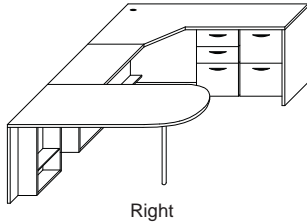

Bullet Computer U-Shape Desk (BCU)

Bullet U-Shape Desk (BNCU)

Computer Corner with Return (CR)

Model Number	Depth	Width	Height	List	Weight	Cube
23-CU-3066-2036-3666	102	66	29	\$3,198	520	102
• 23-Dsp-3066 w/1 lock	30	66	29	\$1,170	215	40
• 23-BR-2036-BC	20	36	29	\$678	100	15
• 23-CCCsp-3666	36	66	29	\$1,350	205	47
23-CU-3672-2036-3672	108	72	29	\$3,694	575	117
• 23-Dsp-3672 w/1 lock	36	72	29	\$1,256	225	51
• 23-BR-2036-BC	20	36	29	\$678	100	15
• 23-CCCsp-3672-LF w/1 lock	36	72	29	\$1,760	250	51
w/handles (B1)						
See Components for cut downs						
23-NCU-3672-2447-2072	103	72	29	\$3,560	550	104
• 23-Dsp-3672 w/1 lock	36	72	29	\$1,256	225	51
• 23-BR-2447-BC	24	47	29	\$756	120	23
• 23-Csp-2072-LF w/1 lock	20	72	29	\$1,548	205	30
w/handles (B1)						
See Components for cut downs						
23-BCU-3672-2036-3672	108	72	29	\$4,108	490	117
• 23-B-3672	36	72	29	\$1,590	140	51
• 23-BR-2036-BC	20	36	29	\$678	100	15
• 23-CCCsp-3672-5Dr	36	72	29	\$1,840	250	51
w/handles (B1)						
Cylinder MOD Optional						
23-BCU-3684-2036-3672	108	84	29	\$4,224	505	125
• 23-B-3684	36	84	29	\$1,706	155	59
• 23-BR-2036-BC	20	36	29	\$678	100	15
• 23-CCCsp-3672-5Dr	36	72	29	\$1,840	250	51
w/handles (B1)						
Cylinder MOD Optional						
(See Options Group 1)						
See Components for cut downs						
23-BNCU-3672-2447-2072	103	72	29	\$3,948	465	104
• 23-B-3672	36	72	29	\$1,590	140	51
• 23-BR-2447-BC	24	47	29	\$756	120	23
• 23-Csp-2072-5DR w/handles (B1)	20	72	29	\$1,602	205	30
Cylinder MOD Optional						
(See Options Group 1)						
Fan & P-Top Available (See Components)						
23-CR-3666-2042	78	66	29	\$1,986	290	65
• 23-CCCsp-3666	36	66	29	\$1,350	205	47
• 23-Ret-2042	20	42	29	\$636	85	18
23-CR-3672-2447	83	72	29	\$2,112	335	74
• 23-CCDsp-3672	36	72	29	\$1,350	215	51
• 23-Ret-2447	24	47	29	\$762	120	23
See Components for cut downs						